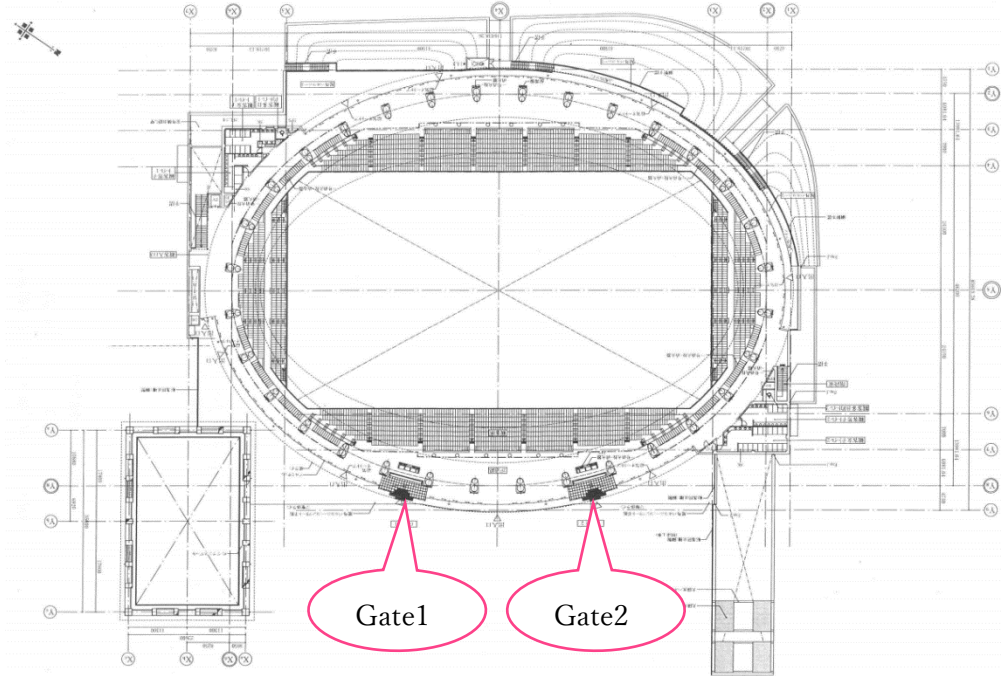

【第75回全日本学生体操競技選手権大会・第73回全日本学生新体操選手権大会の際に避難が必要な地震（震度5以上の地震・東海地震等）が起こった際の避難方法】

- ・ 2階 Gate 1・Gate 2の出口から出て、補助競技場へ避難するようにしてください。

【2階図面】

【施設案内図】